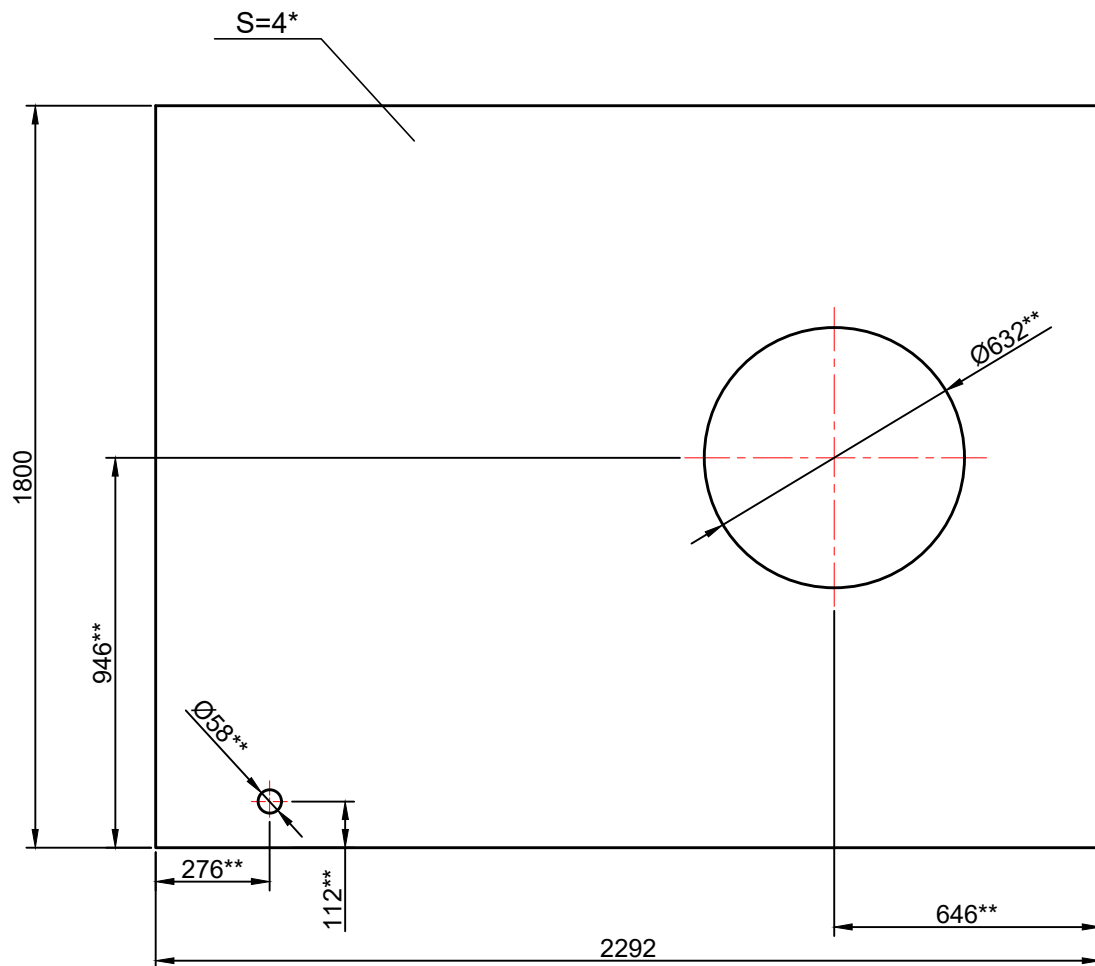

Rz160 / (✓)

1. * Размеры для справок.
2. Неуказанные предельные отклонения размеров: H12, h12.
3. ** Размеры уточнить по месту.

					7887.00.012		
					Лист 5		
					Лит.	Масса	Масшт.
Изм.	Лист	N докум.	Подп.	Дата			
			<i>[Signature]</i>	20.08.24			
Разраб.	Желтов		<i>[Signature]</i>	20.08.24			
Проверил	Ланфиленко		<i>[Signature]</i>	20.08.24			
					Лист 4.0 ГОСТ19903-74 Ст3 ГОСТ14637-79		
					ООО "Шахтинская керамика"		
					Лист 115 Листов 1		