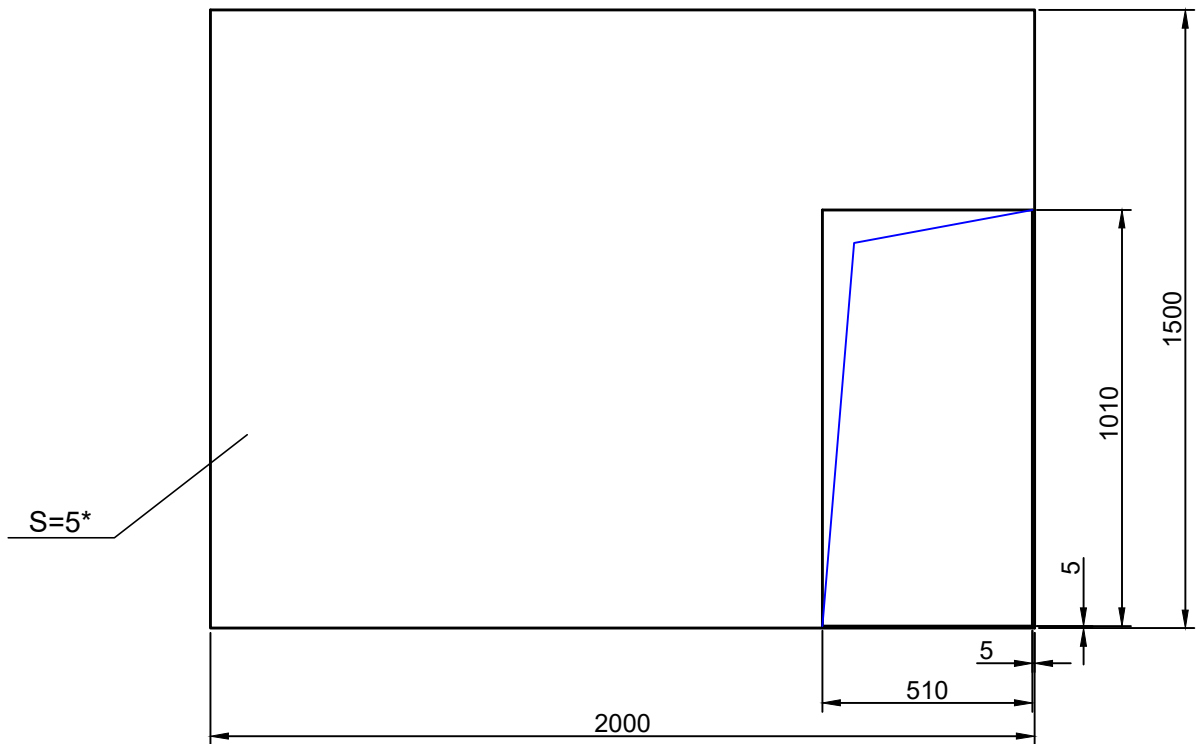

Rz160 / (✓)

1. \* Размеры для справок.

2. Неуказанные предельные отклонения размеров: H12, h12.

					<b>8237.00.001</b>				
<i>Изм.</i>	<i>Лист</i>	<i>N докум.</i>	<i>Подп.</i>	<i>Дата</i>	<b>Лист 1</b>		<i>Лит.</i>	<i>Масса</i>	<i>Масшт.</i>
<i>Разраб.</i>	<i>Желтов</i>	<i>Желтов</i>	<i>27.08.25</i>					97.5	
<i>Проверил</i>	<i>Ланфиленко</i>	<i>Ланфиленко</i>	<i>27.08.25</i>						
					<b>Лист</b>	<b>5.0 ГОСТ19903-74</b>	<b>ООО</b>		
						<b>08X18H10T ГОСТ5632-72</b>	<b>"Шахтинская керамика"</b>		