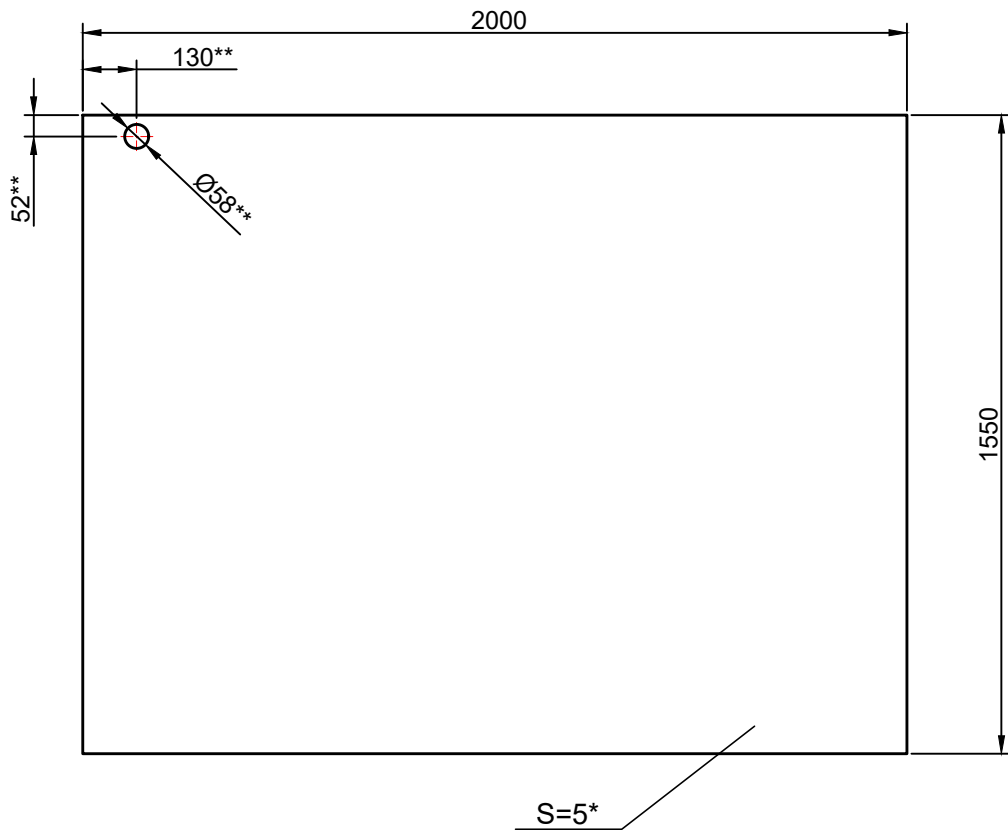

Rz160 / (✓)

1. * Размеры для справок.
2. Неуказанные предельные отклонения размеров: H12, h12.
3. ** Размеры уточнить по месту.

					8237.00.003		
					Лист 3		
Изм.	Лист	№ докум.	Подп.	Дата	Лит.	Масса	Масшт.
Разраб.		Желтов	<i>[Signature]</i>	27.08.25		122	
Проверил		Ланфиленко	<i>[Signature]</i>	27.08.25	Лист	Листов 1	
					000		
					"Шахтинская керамика"		
					Лист 5.0 ГОСТ19903-74 08X18H10T ГОСТ5632-72		