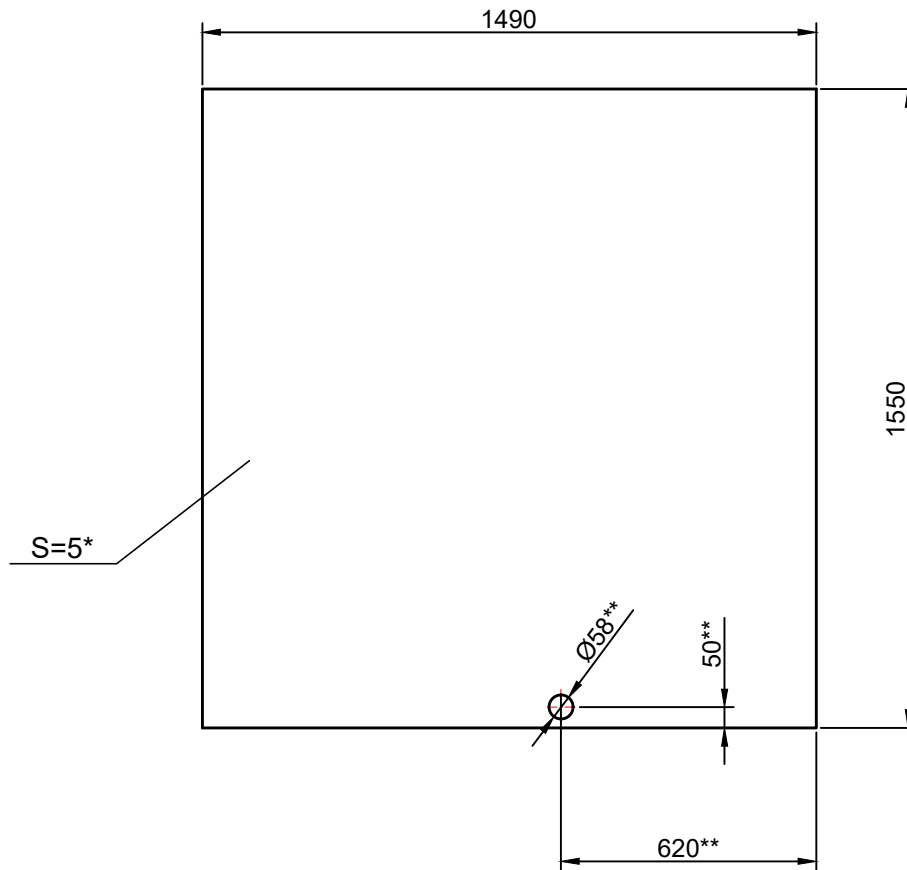

Rz160 / (✓)

1. * Размеры для справок.
2. Неуказанные предельные отклонения размеров: H12, h12.
3. ** Размеры уточнить по месту.

					8237.00.002		
					Лист 2		
					Лит.	Масса	Масшт.
Изм.	Лист	N докум.	Подп.	Дата		90.6	
Разраб.	Желтов		<i>[Signature]</i>	27.08.25			
Проверил	Ланфиленко		<i>[Signature]</i>	27.08.25	Лист	Листов 1	
					Лист	5.0 ГОСТ19903-74	000
						08X18H10T ГОСТ5632-72	"Шахтинская керамика"